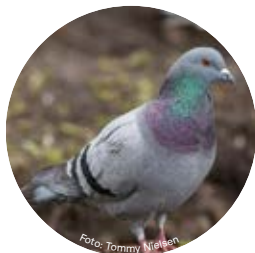

## Musvit

- Sort hætte, sort strube, hvid kind
- Kraftigt sort "slips"
- Synger "Musvit Musvit Musvit"

## Blåmejse

- Blå isse
- Hvidt ansigt og sort øjenstribe
- Intet eller kun tyndt sort "slips"
- Trillende sang

## Ringdue

- Blågrå
- Hvid halstegning
- Hvide vingefelter
- Stor

## Tamdue

- Varierende dragter
- Normalt sorte striber i vingen
- Uden hvid eller sort halstegning